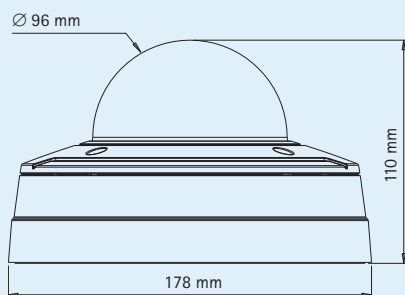

AXIS P3343-VE /P3344-VE
Вес: 1,6 кг с погодозащитным козырьком