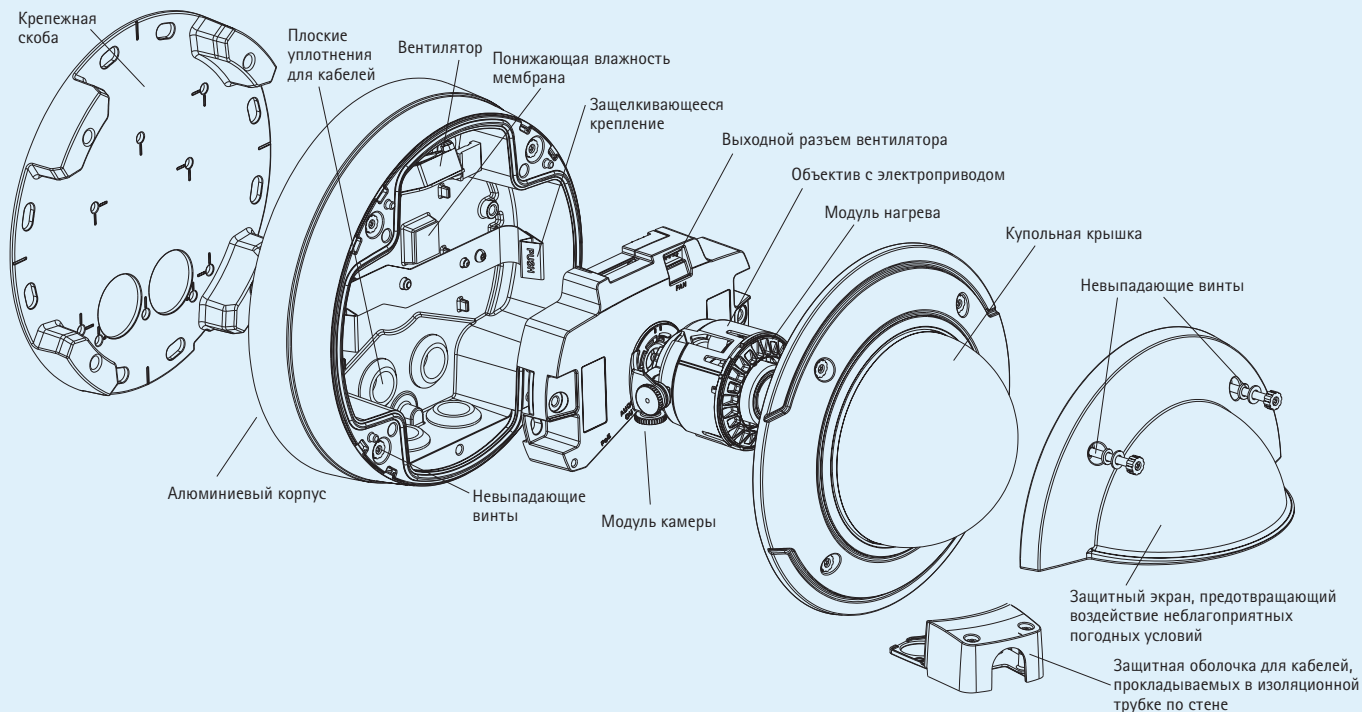

AXIS P3343-VE/P3344-VE