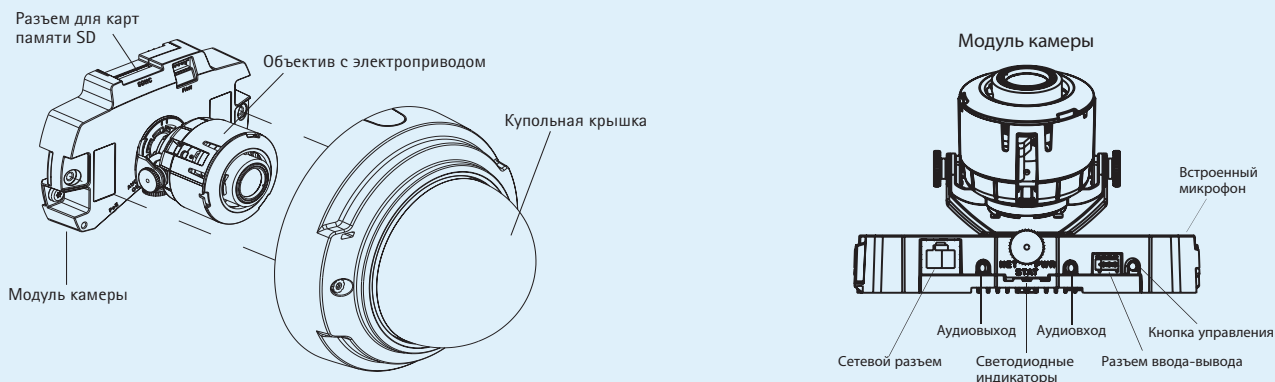

AXIS P3343/-V/P3344/-V

Дополнительные принадлежности для моделей, предназначенных для наружного использования

Комплект с подвесным адаптером и защитным экраном, предотвращающим воздействие неблагоприятных погодных условий

Крепежные скобы AXIS T91A

Стена

Угол

Аудиокабель для ввода-вывода, 5 м

Источники освещения AXIS T90A

Дополнительные принадлежности для моделей, использующихся в помещениях

Комплект с подвесным адаптером

Крепежные скобы AXIS T91A

Крепежная скоба

Потолок

Стена

Класс защиты IP51 набор потолочных креплений с прозрачной или затемненной крышкой

Более подробная информация о программе AXIS Camera Station и программном обеспечении для управления видеонаблюдением, созданном партнерами компании Axis по разработке программных приложений, доступна по адресу www.axis.com/products/video/software/