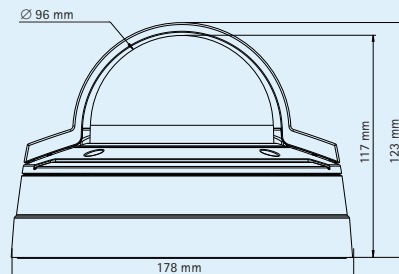

AXIS P3346-VE
Вес: 1,7 кг с погодозащитным козырьком