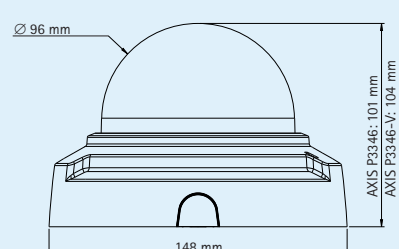

AXIS P3346-/V
AXIS P3346 Вес: 490 g
AXIS P3346-/V Вес: 700 g