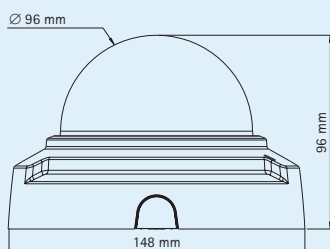

Уникальная функция подсчета пикселей

AXIS P3343-VE /P3344-VE
Вес: 1,6 кг с погодозащитным козырьком

AXIS P3346-VE
Вес: 1,7 кг с погодозащитным козырьком

AXIS P3343-/P3344-/V
AXIS P3343/P3344 Вес: 450 g
AXIS P3343-/P3344-/V Вес: 660 g